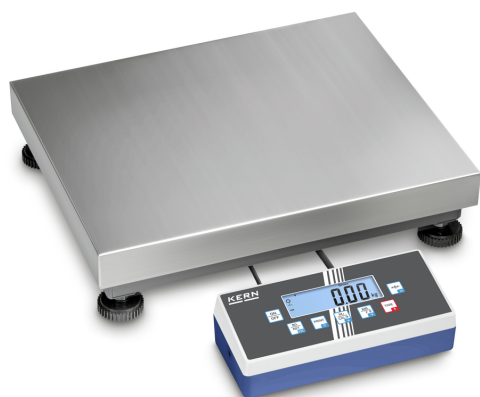

# KERN IOC 60K-2M

**KERN**

Allround-plateauweegschaal met hoge resolutie, uiteenlopende communicatiemogelijkheden, optioneel met ijking

## Categorie

Merk	KERN
Productcategorie	Industrieweegschaale
Productgroep	Plateauweegschaal
Productfamilie	IOC

## Meetsysteem

Bauart der Waage	Multibereik-weegschaal
Weegsysteem	Rekmeetstrip
Weegbereik [Max]	30 kg; 60 kg
Afreesbaarheid [d]	0,01 kg; 0,02 kg
Resolutie	3.000, 3.000
Linearisatie	± 0,01 kg; 0,02 kg
Linearisatie in punten	3
Reproduceerbaarheid	0,01 kg; 0,02 kg
Tarrabereik	-60 kg
Vooraf ingestelde eenheid	kg
Eenheden	kg
Eenheden (indien de eenheid wordt beoordeeld op conformiteit)	kg
Minimumgewicht [Min]	0,2 kg; 0,4 kg
Justermogelijkheden	Justering met extern gewicht
Aanbevolen justergewicht	60 kg (M1)
Inslingertijd	2 s
Opwarmtijd	10 min; 10 min
Excentrische belasting bij 1/3 [Max]	0,01 kg; 0,02 kg
Weegcel type	aluminium IP65 met siliconen coating
Weegcel - verbinding	4-draads

## Ontwerp

Afmetingen afleesinrichting (B×D×H)	268×115×80 mm
Afmetingen weegplateau (B×D×H)	400×300×110 mm
Materiaal displaybehuizing	Kunststoffen
Materiaal weegoppervlak	edelstaal
Materiaal plateau	zacht staal
Afmetingen weegoppervlak (B×D)	400×300 mm
Afreesinrichting kabelengte	3 m
Transportbeveiliging - aanhaalmoment	0,01 Nm
Materiaal meetcel(len)	aluminium
Meetcellen - aantal	1
Stelschroeven verstelbaar	✓
Wandhouder	✓
Statief kantelbaar	✓